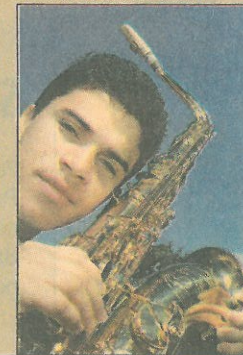

Choro no sax

Como parte do projeto *Pier Brasil*, o saxofonista Ademir Junioh (foto) se apresenta a partir de 20h no Pier 21. Acompanhado de grupo formado por Pedro Júnior (guitarra), Amilton Pinheiro (baixo) e Erivelton Silva (bateria), ele vai interpretar composições de Pixinguinha, Ernesto Nazareth e outros clássicos do choro.

Ronaldo de Oliveira 6.6.00