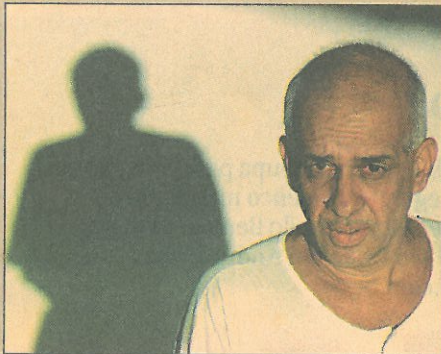

Nova galeria

A galeria Arte Futura e Companhia será inaugurada hoje às 19h30 com três obras do artista carioca Cildo Meireles (foto): *Marulho*, *Bruxa* e *Strictu*. Na inauguração, haverá o lançamento do jornal *Arte Futura e Companhia*, publicação mensal sobre artes plásticas editada pelos donos da galeria, Pedro Salles e Graça Ramos. *Leia mais sobre a exposição no primeiro caderno do jornal.*

Choro no sax

Como parte do projeto *Pier Brasil*, o saxofonista Ademir Junioh (foto) se apresenta a partir de 20h no Pier 21. Acompanhado de grupo formado por Pedro Júnior (guitarra), Amilton Pinheiro (baixo) e Erivelton Silva (bateria), ele vai interpretar composições de Pixinguinha, Ernesto Nazareth e outros clássicos do choro.

Ronaldo de Oliveira 6.6.00

Na onda do flash back

Toda terça, o Café Cancún (shopping Liberty Mall) deixa as novidades de lado para dedicar a programação aos sucessos dos anos 60, 70 e 80. É a noite do *flash back*, que já tem cinco anos e costuma encher a pista da boate. Reservas e informações no telefone 328-8103.